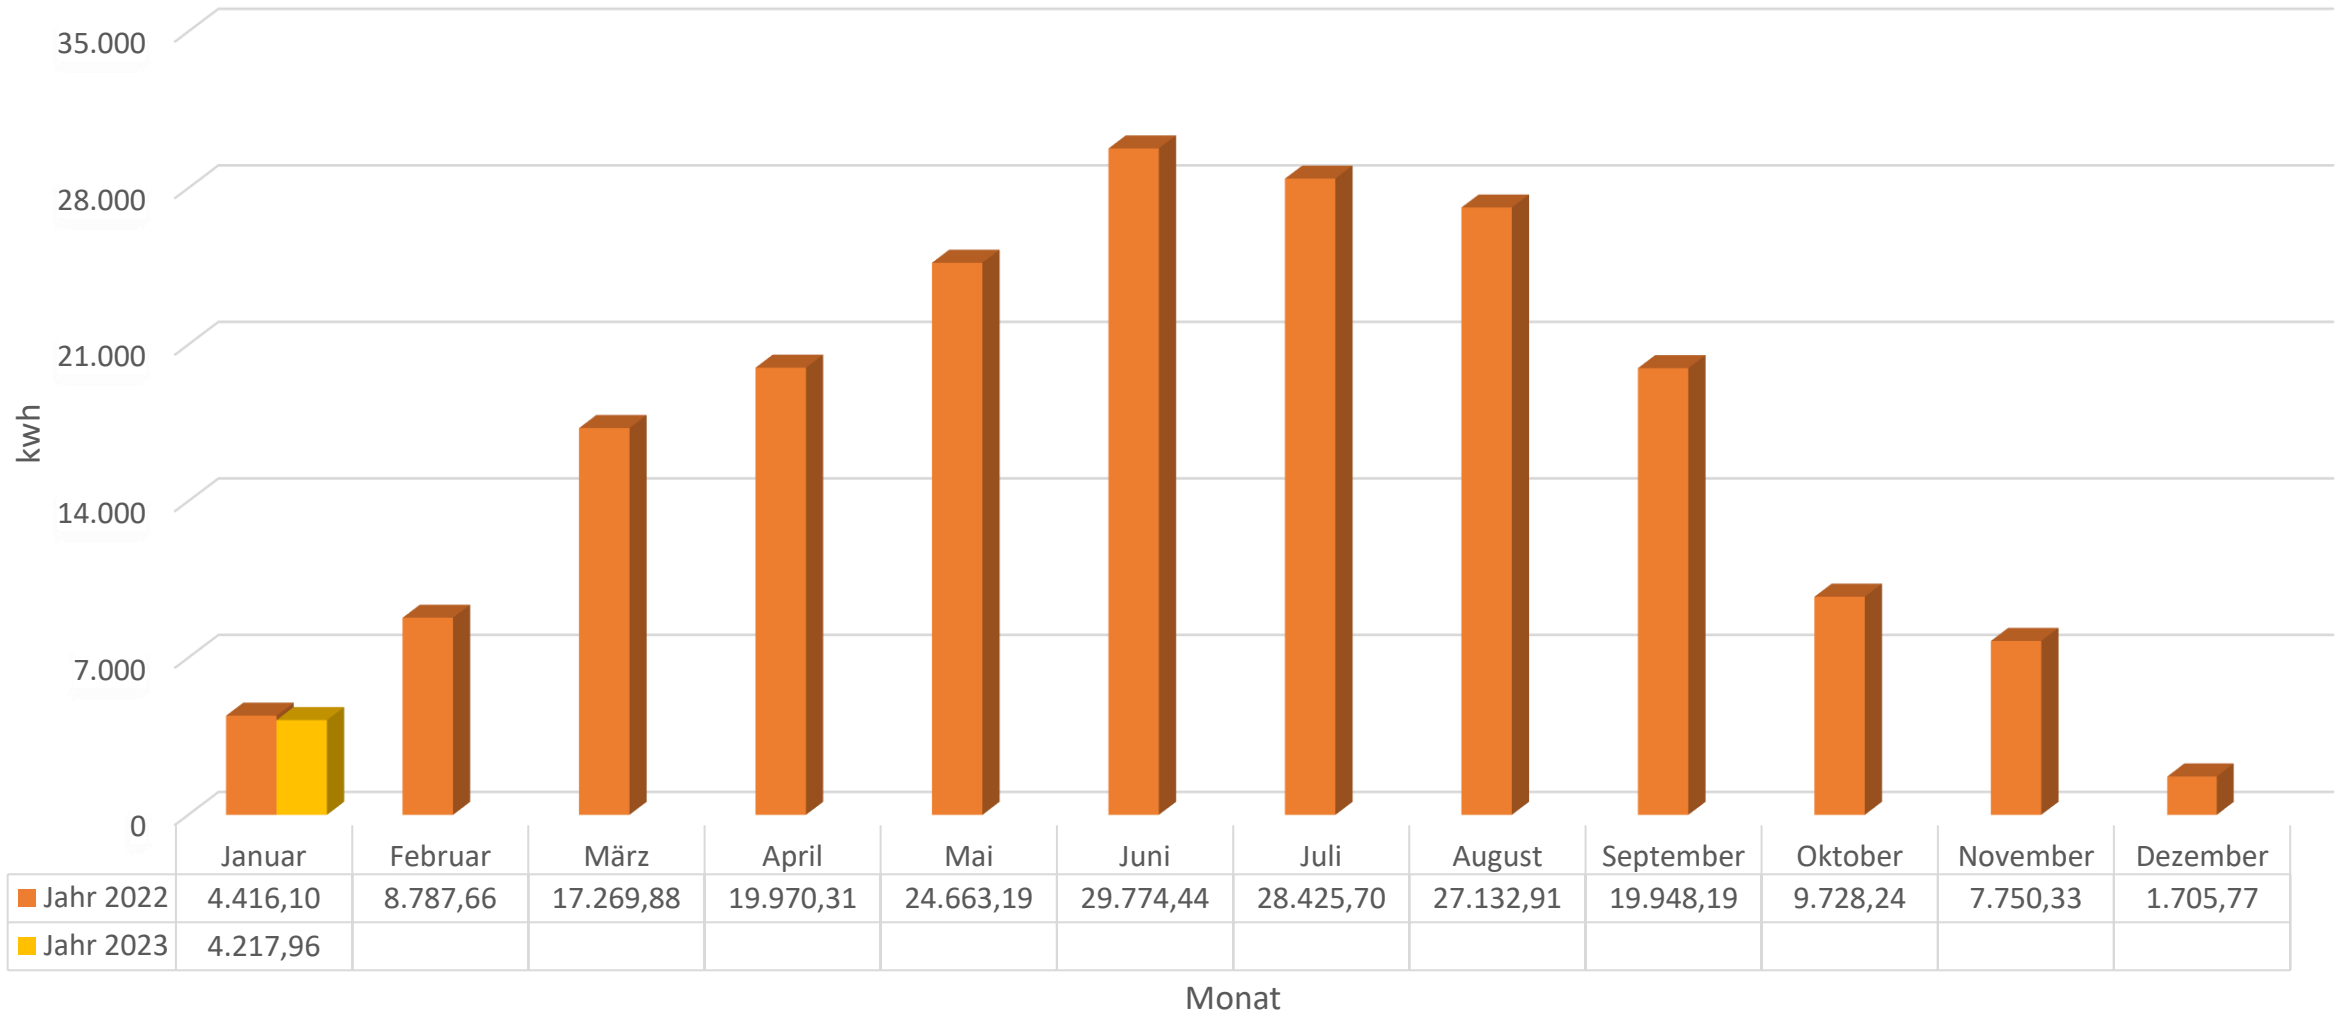

Raiffeisen-Lagerhaus Moorenweis - Jahresvergleich 2022 vs 2023

maßgeblich für den SolarBONUS ist die Produktion unserer Solaranlage des seit 2001 bestehenden Lagerhauses (Bestand 2011)

■ Jahr 2022 ■ Jahr 2023