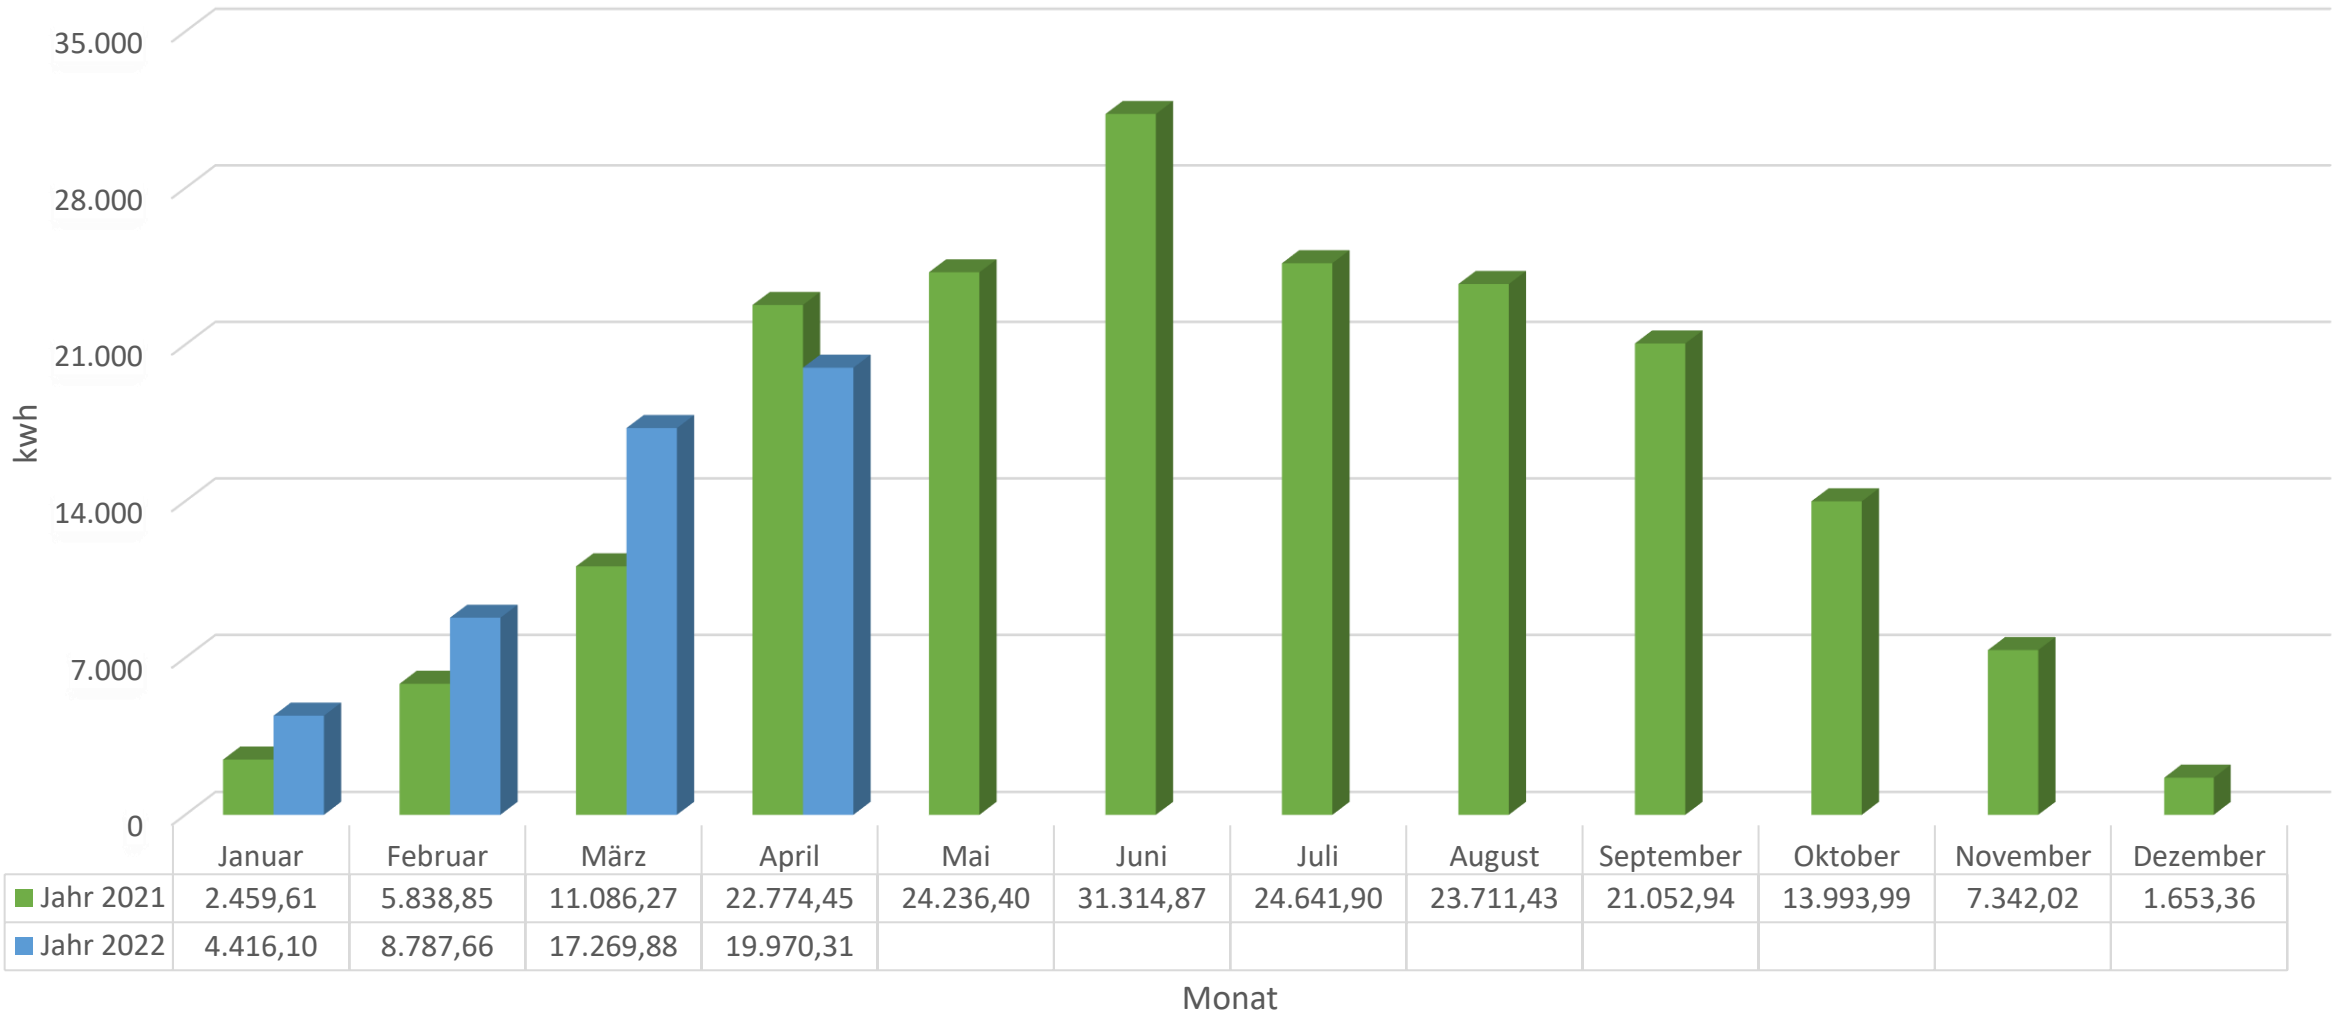

Raiffeisen-Lagerhaus Moorenweis - Jahresvergleich 2021 vs 2022

maßgeblich für den SolarBONUS ist die Produktion unserer Solaranlage des seit 2001 bestehenden Lagerhauses (Bestand 2011)

■ Jahr 2021 ■ Jahr 2022