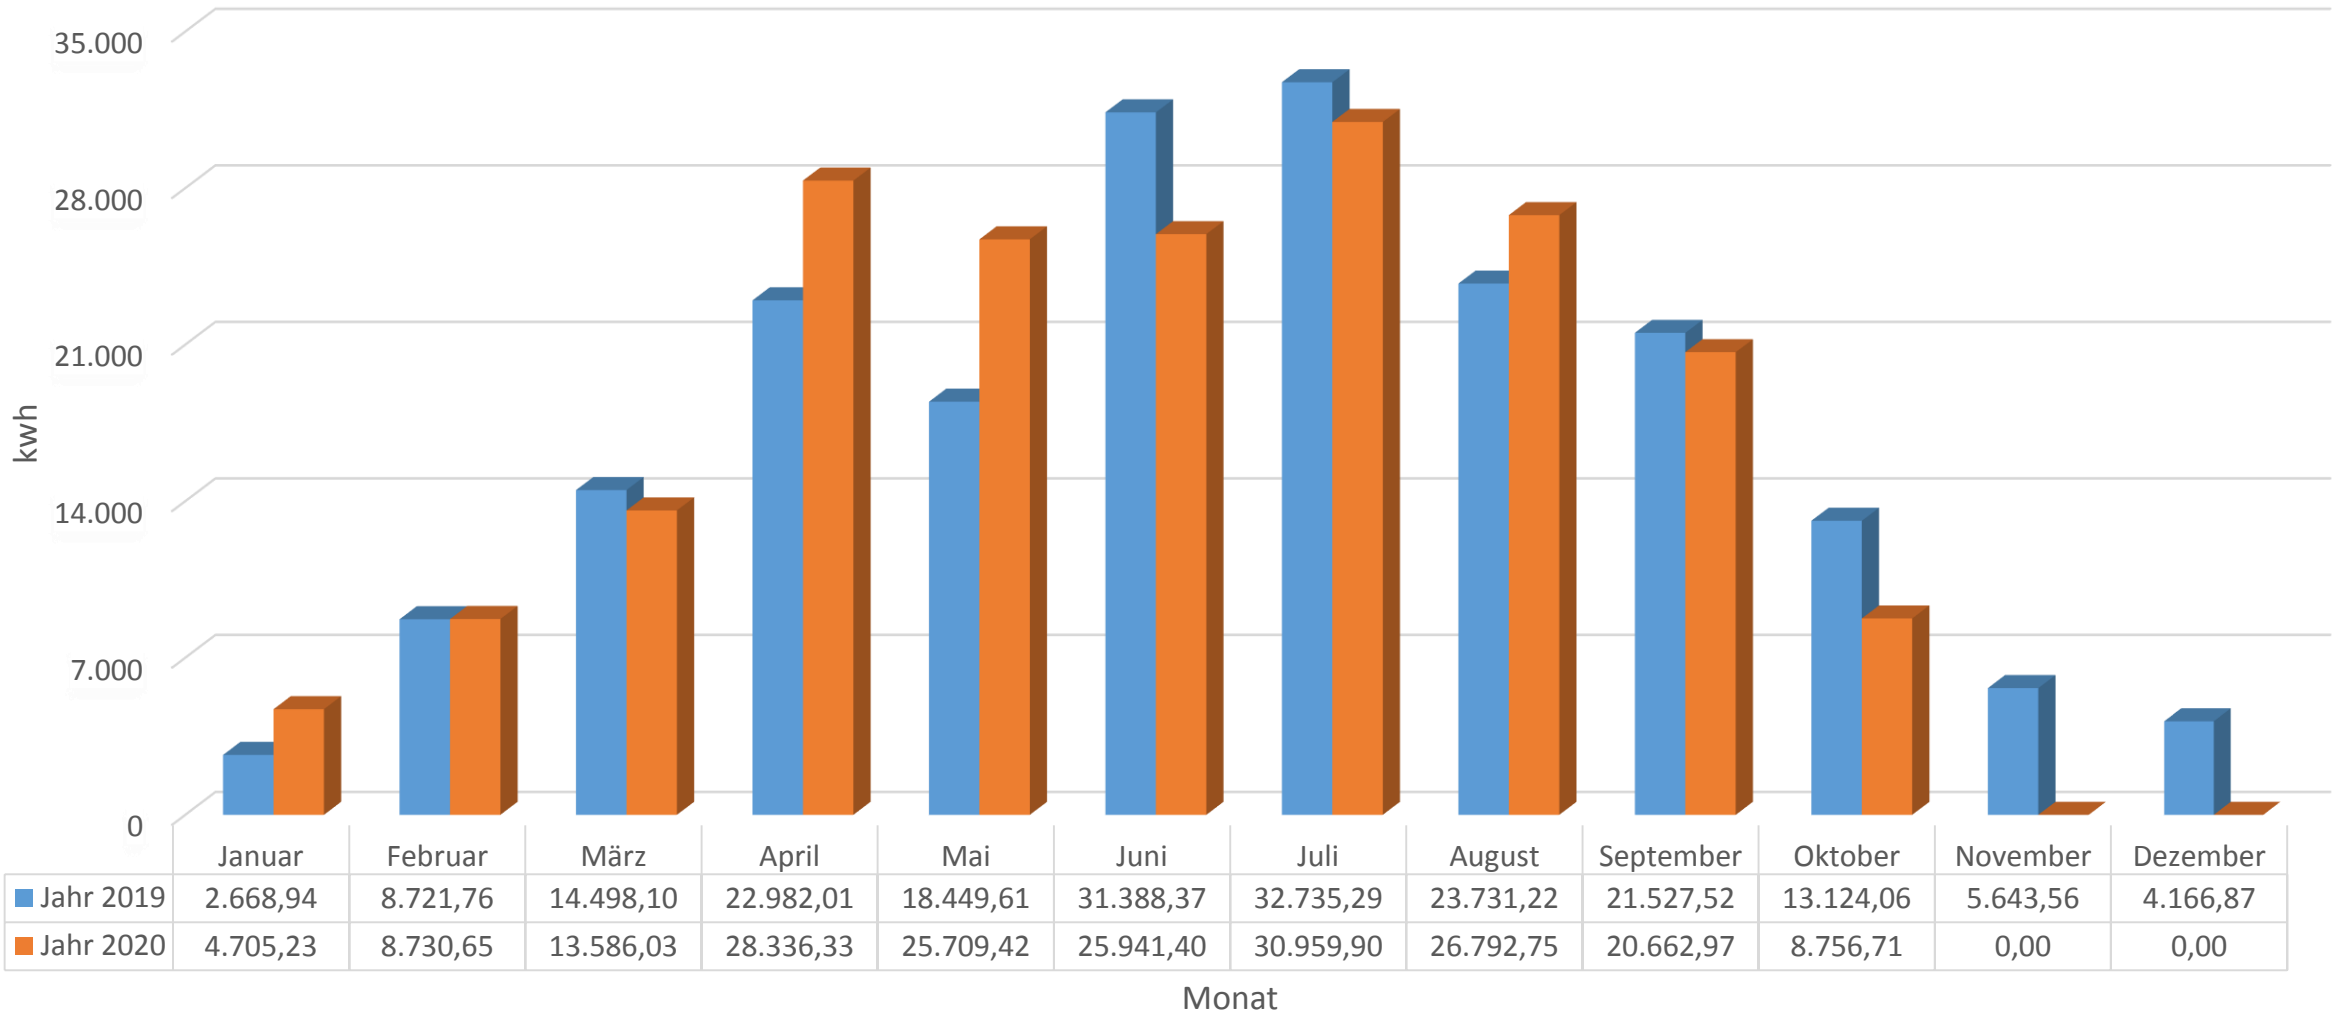

Raiffeisen-Lagerhaus Moorenweis - Jahresvergleich 2019 vs 2020

maßgeblich für den SolarBONUS ist die Produktion unserer Solaranlage des seit 2001 bestehenden Lagerhauses (Bestand 2011)

■ Jahr 2019 ■ Jahr 2020