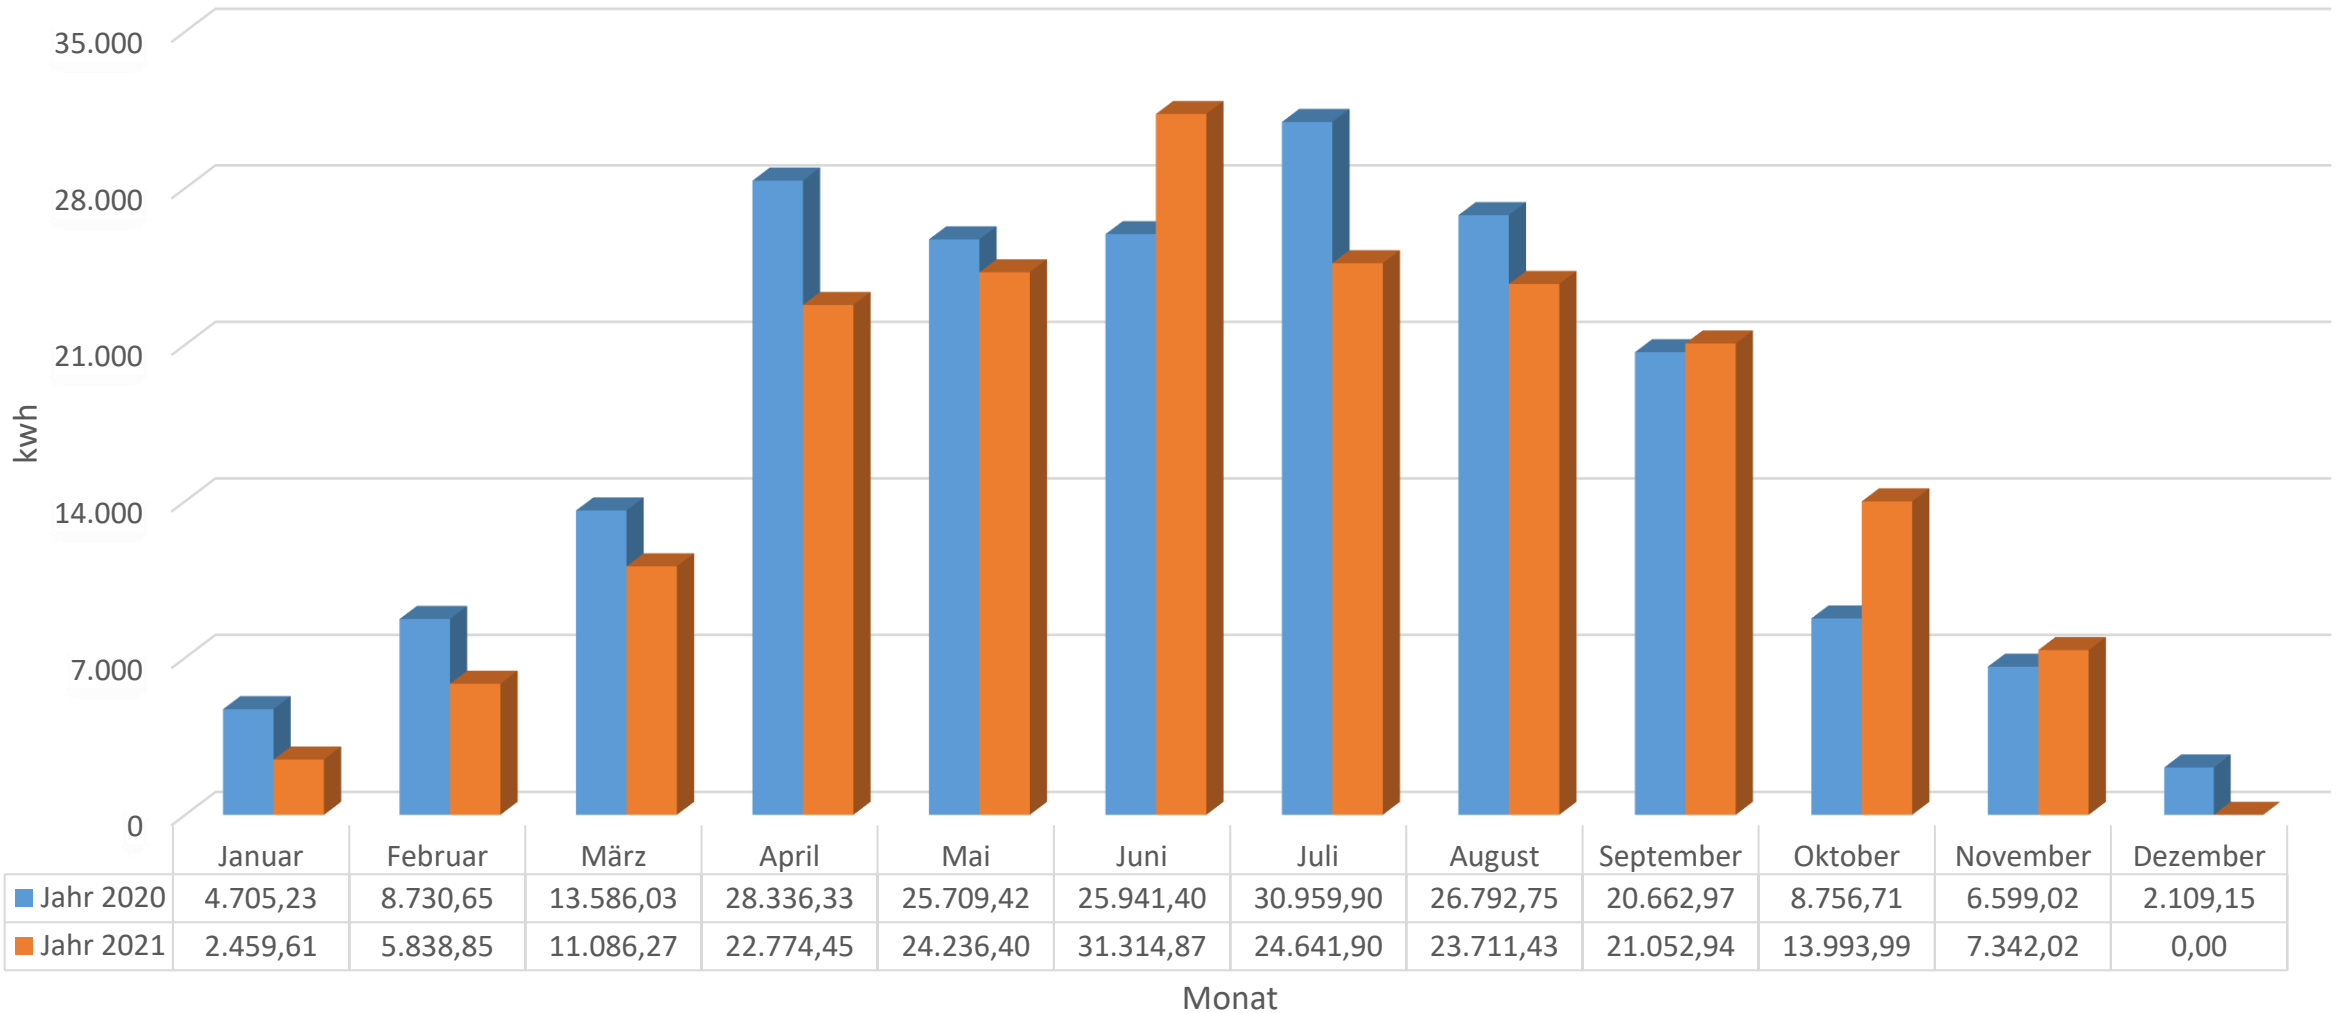

Raiffeisen-Lagerhaus Moorenweis - Jahresvergleich 2020 vs 2021

maßgeblich für den SolarBONUS ist die Produktion unserer Solaranlage des seit 2001 bestehenden Lagerhauses (Bestand 2011)

■ Jahr 2020 ■ Jahr 2021