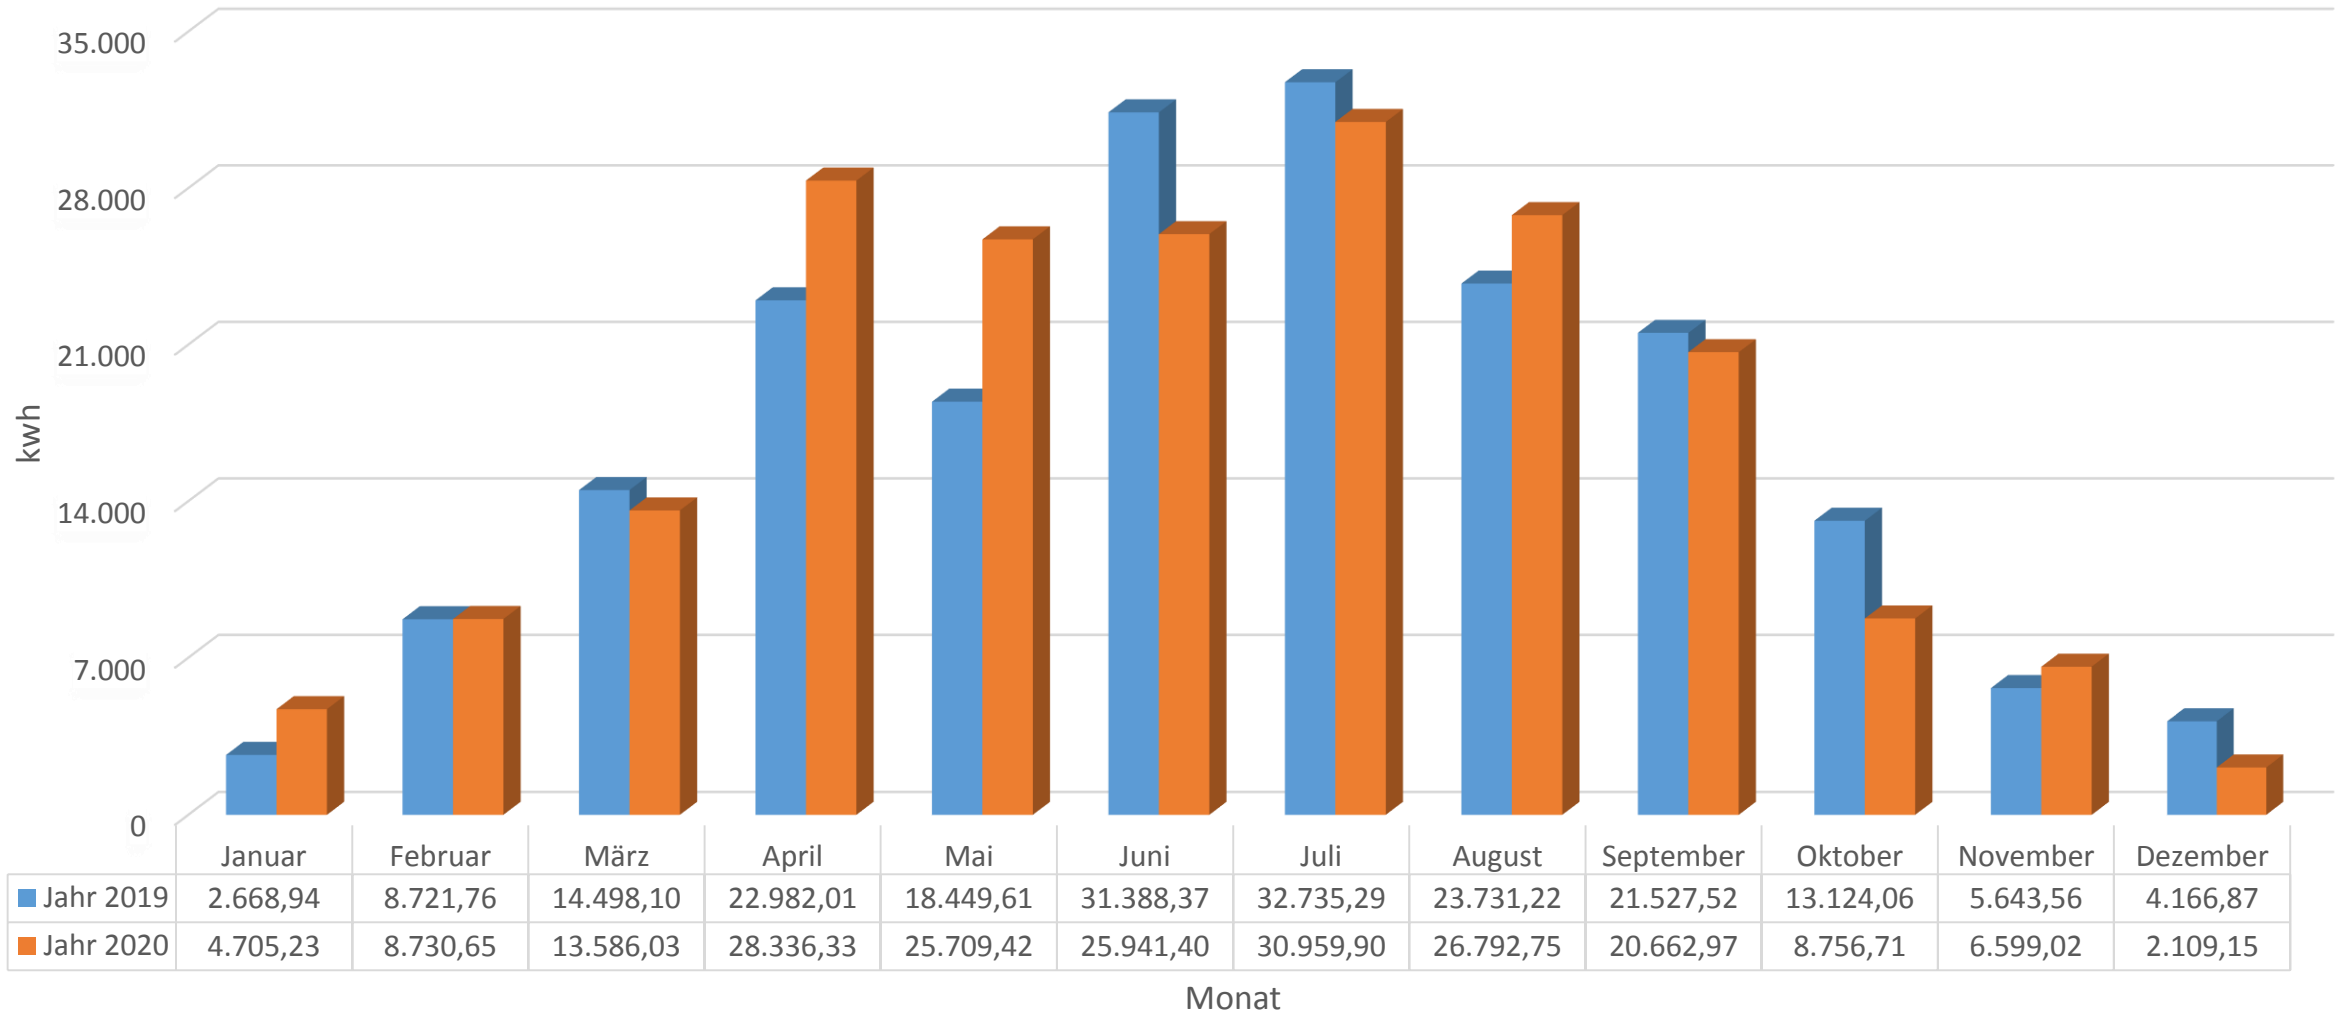

# Raiffeisen-Lagerhaus Moorenweis - Jahresvergleich 2019 vs 2020

maßgeblich für den SolarBONUS ist die Produktion unserer Solaranlage des seit 2001 bestehenden Lagerhauses (Bestand 2011)

■ Jahr 2019 ■ Jahr 2020