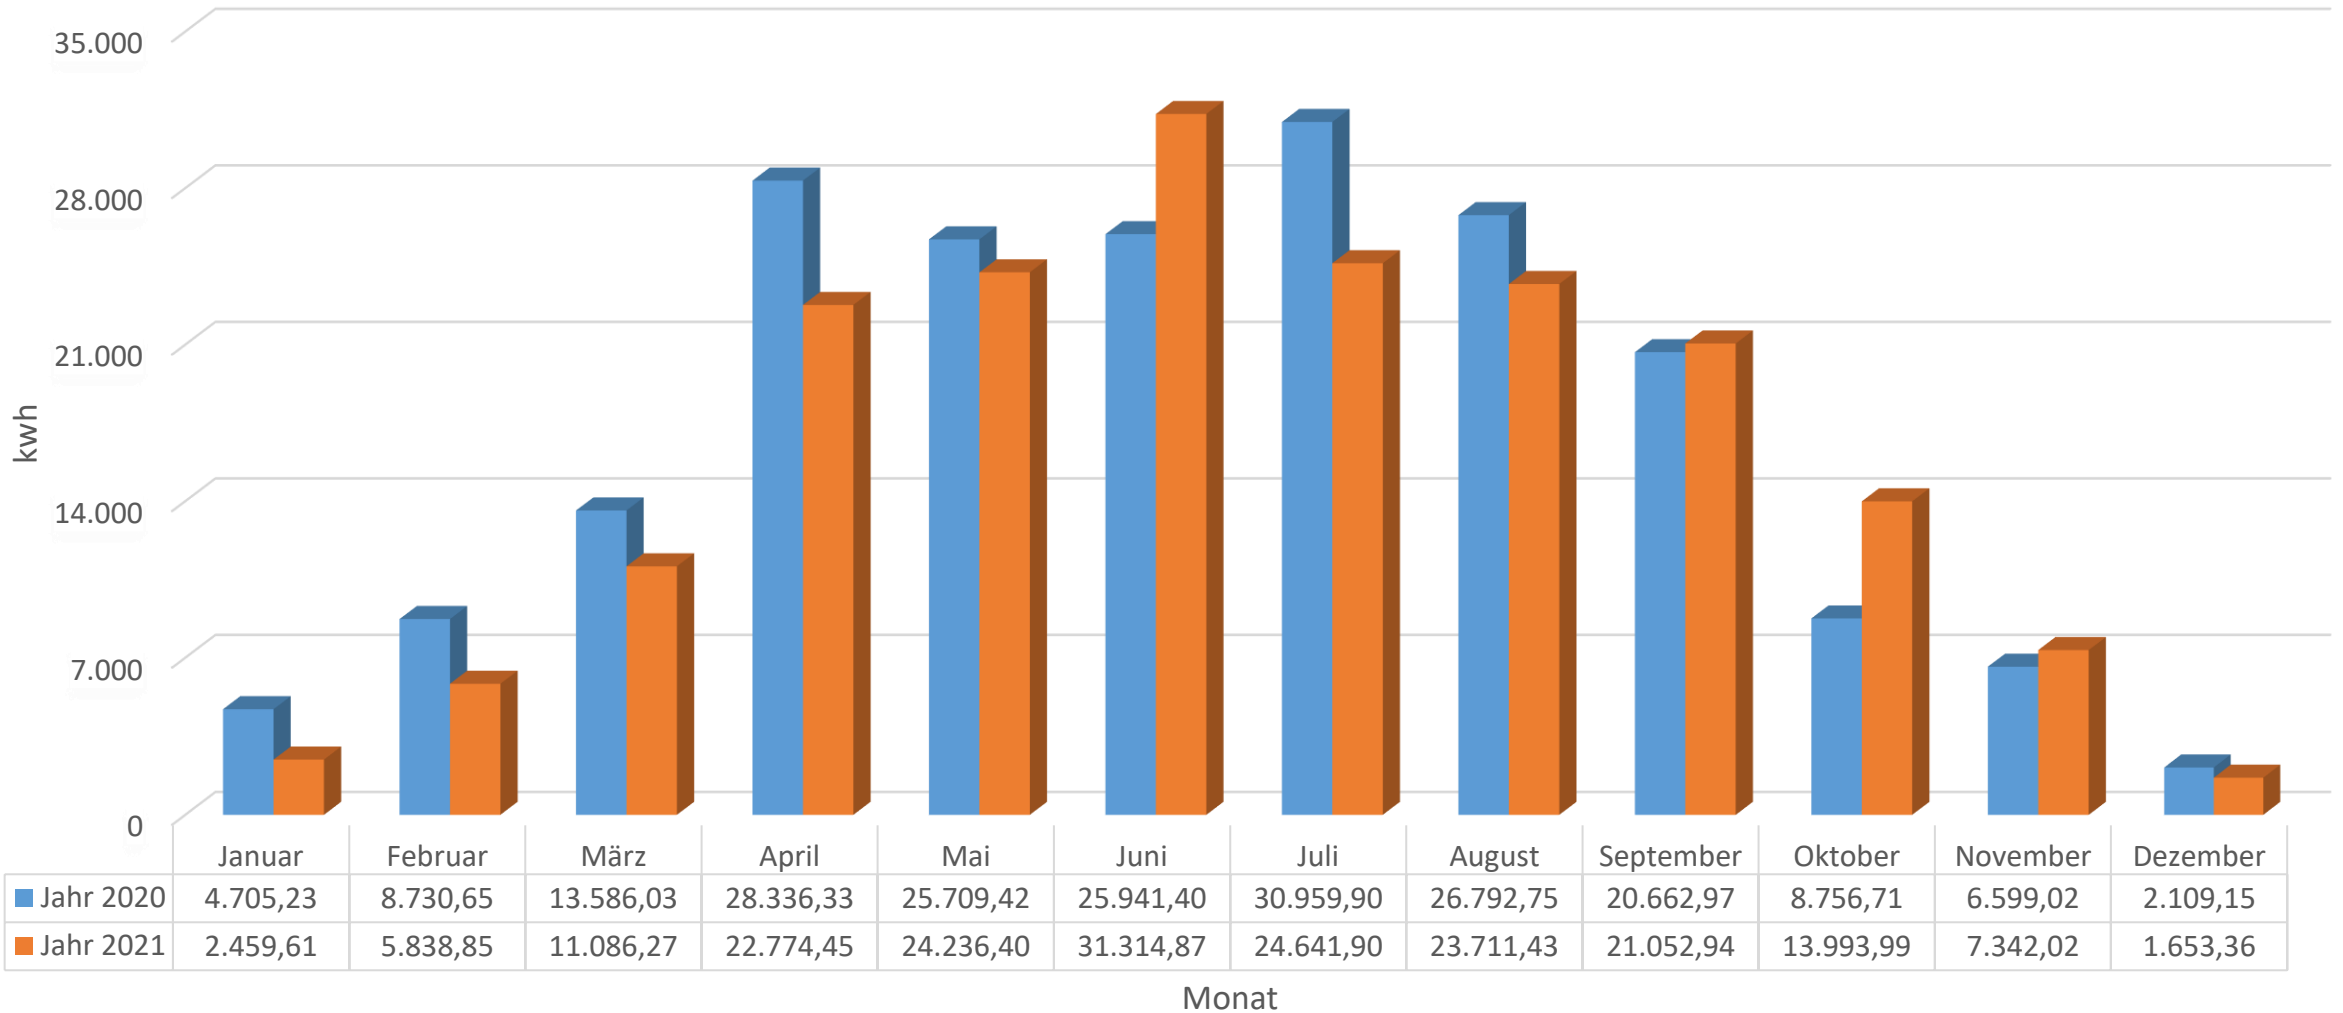

Raiffeisen-Lagerhaus Moorenweis - Jahresvergleich 2020 vs 2021

maßgeblich für den SolarBONUS ist die Produktion unserer Solaranlage des seit 2001 bestehenden Lagerhauses (Bestand 2011)

■ Jahr 2020 ■ Jahr 2021