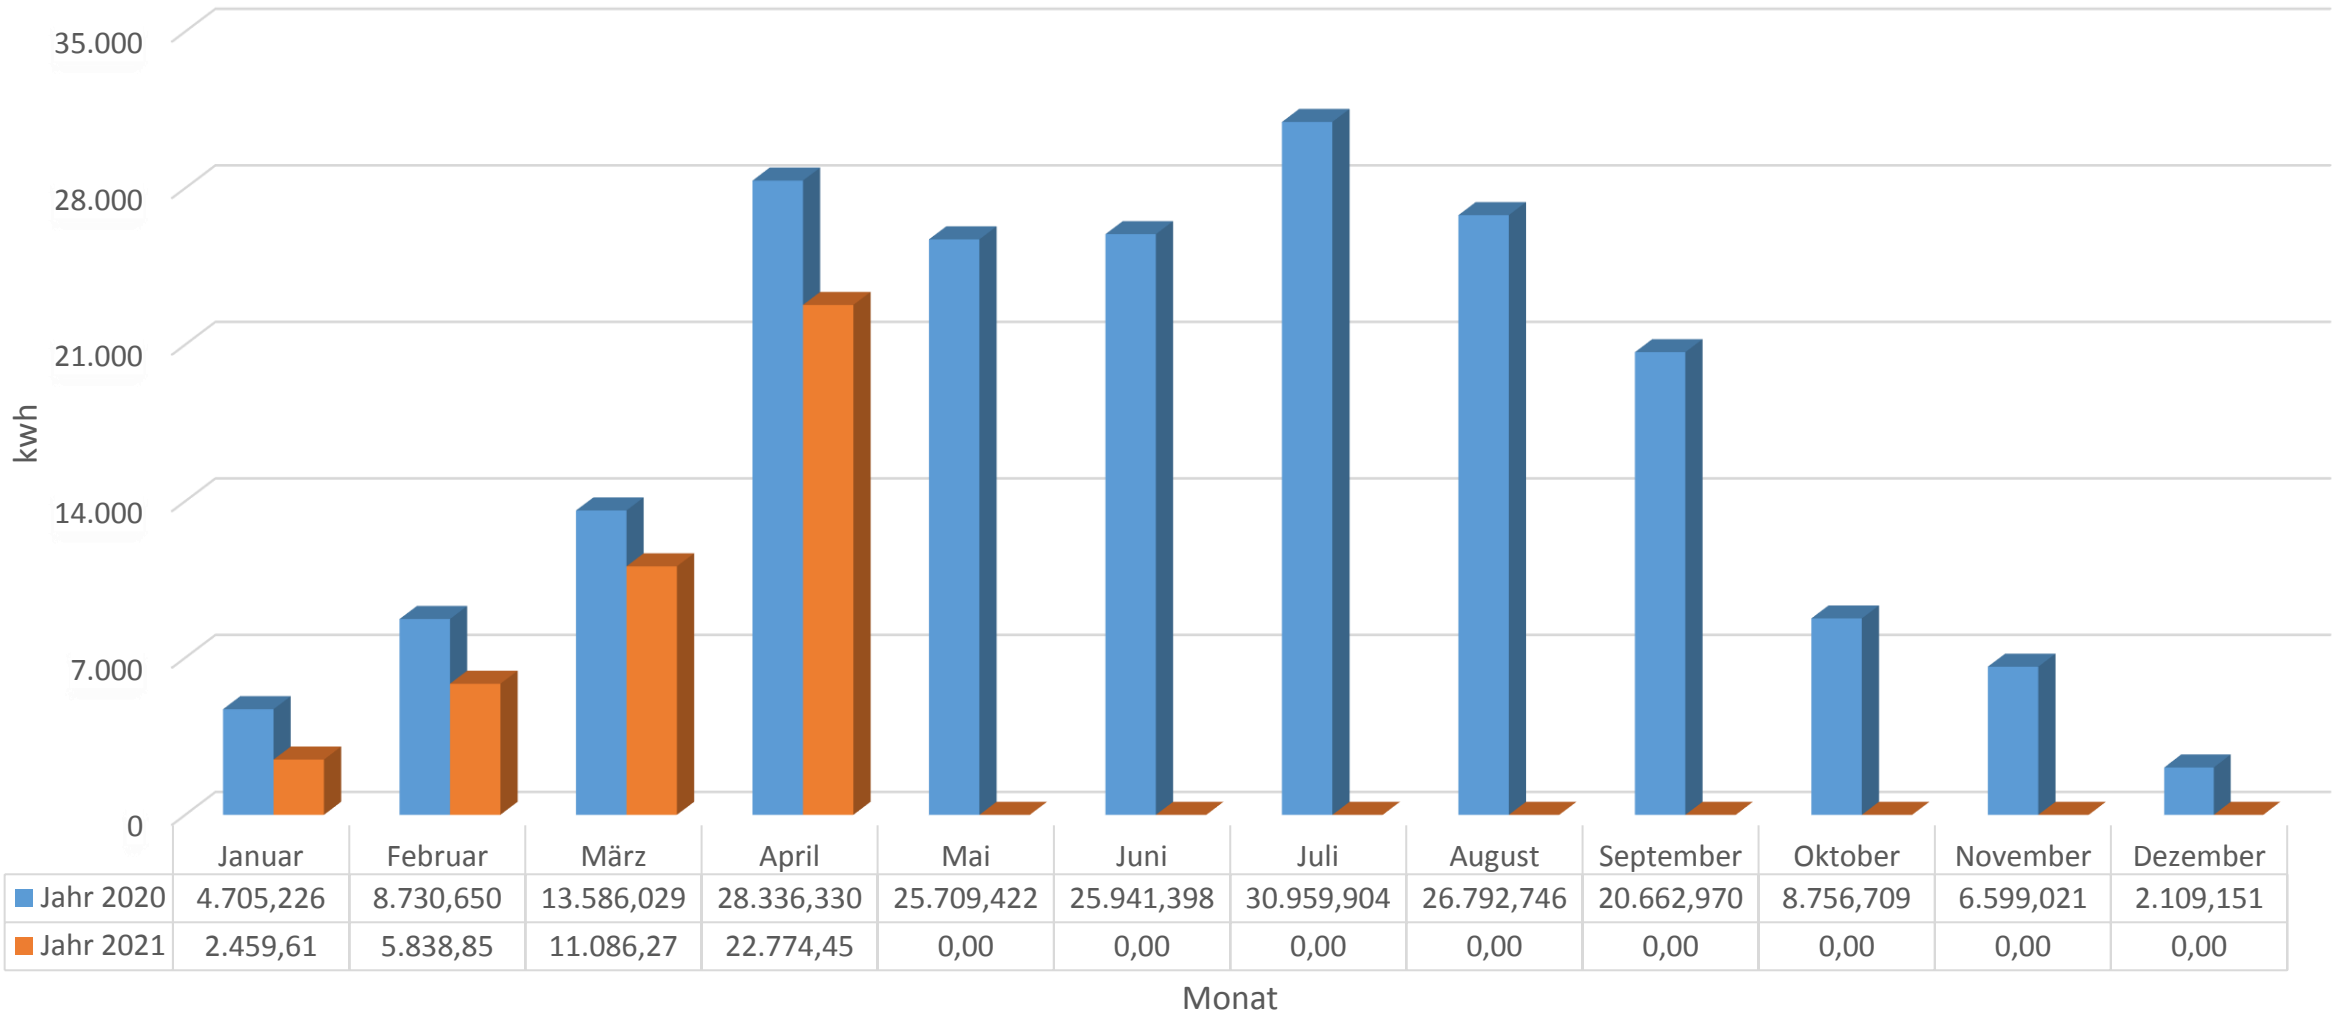

Raiffeisen-Lagerhaus Moorenweis - Jahresvergleich 2020 vs 2021

maßgeblich für den SolarBONUS ist die Produktion unserer Solaranlage des seit 2001 bestehenden Lagerhauses (Bestand 2011)

■ Jahr 2020 ■ Jahr 2021