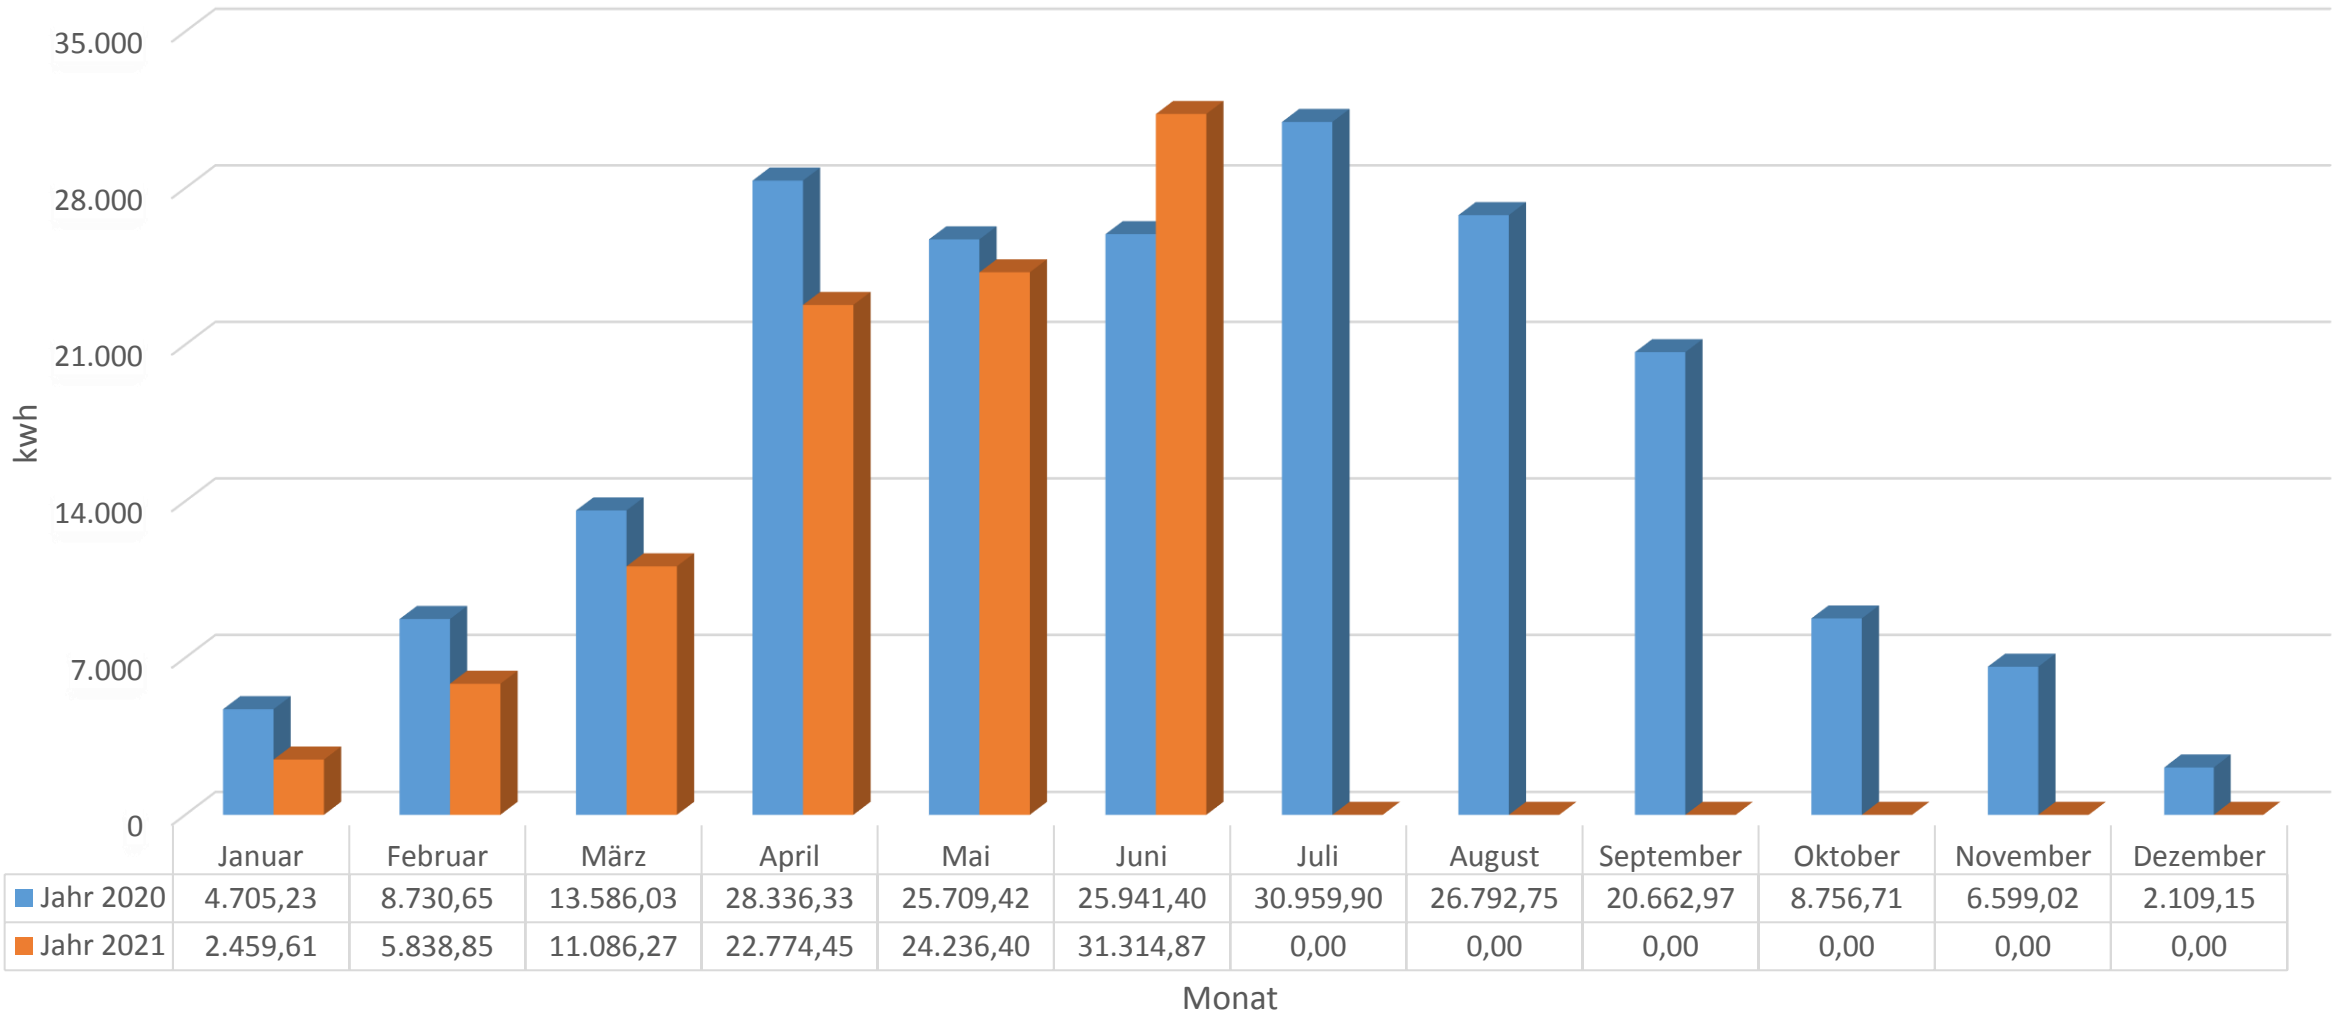

Raiffeisen-Lagerhaus Moorenweis - Jahresvergleich 2020 vs 2021

maßgeblich für den SolarBONUS ist die Produktion unserer Solaranlage des seit 2001 bestehenden Lagerhauses (Bestand 2011)

■ Jahr 2020 ■ Jahr 2021