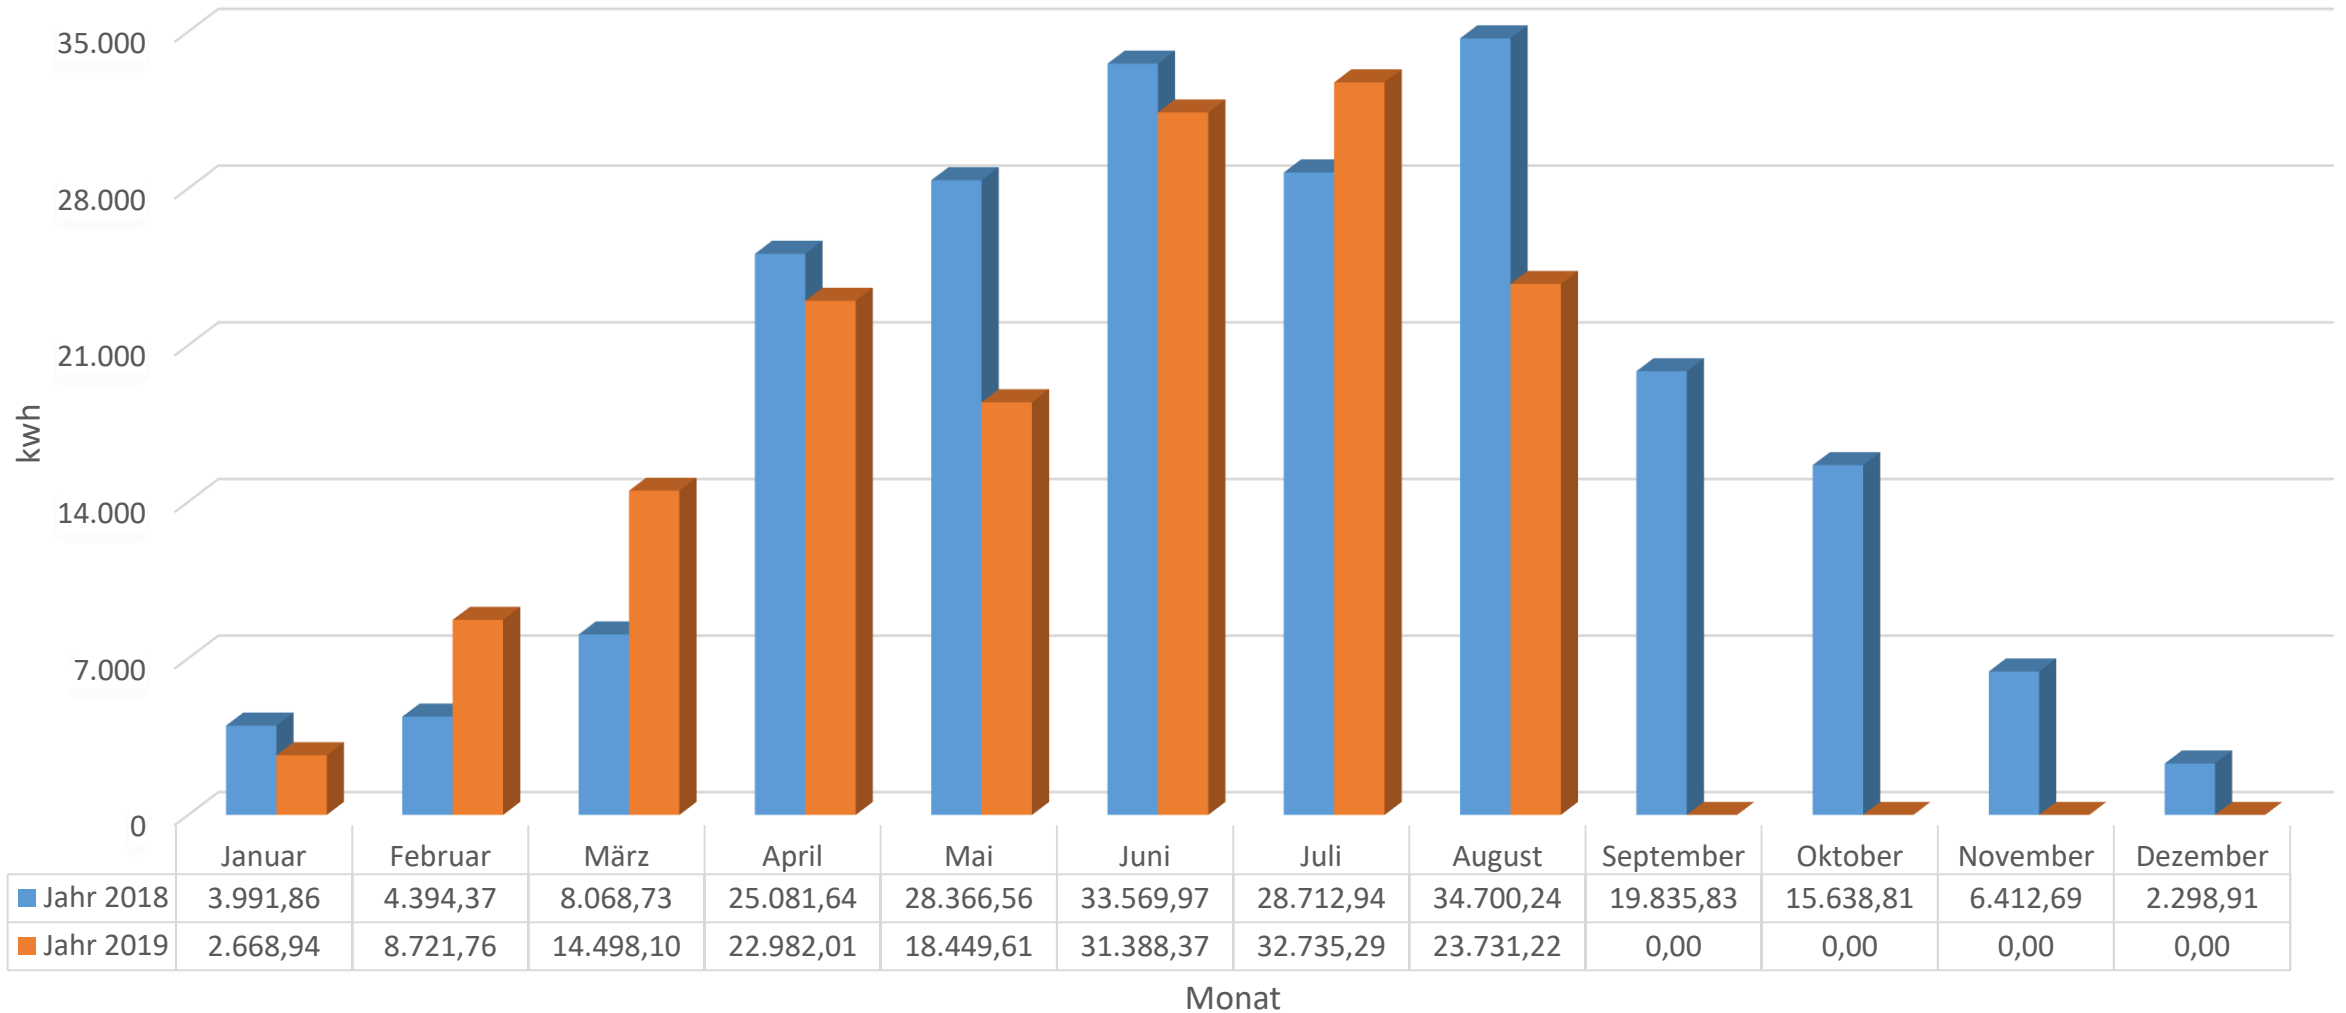

Raiffeisen-Lagerhaus Moorenweis - Jahresvergleich 2018 vs 2019

maßgeblich für den SolarBONUS ist die Produktion unserer Solaranlage des seit 2001 bestehenden Lagerhauses (Bestand 2011)

■ Jahr 2018 ■ Jahr 2019