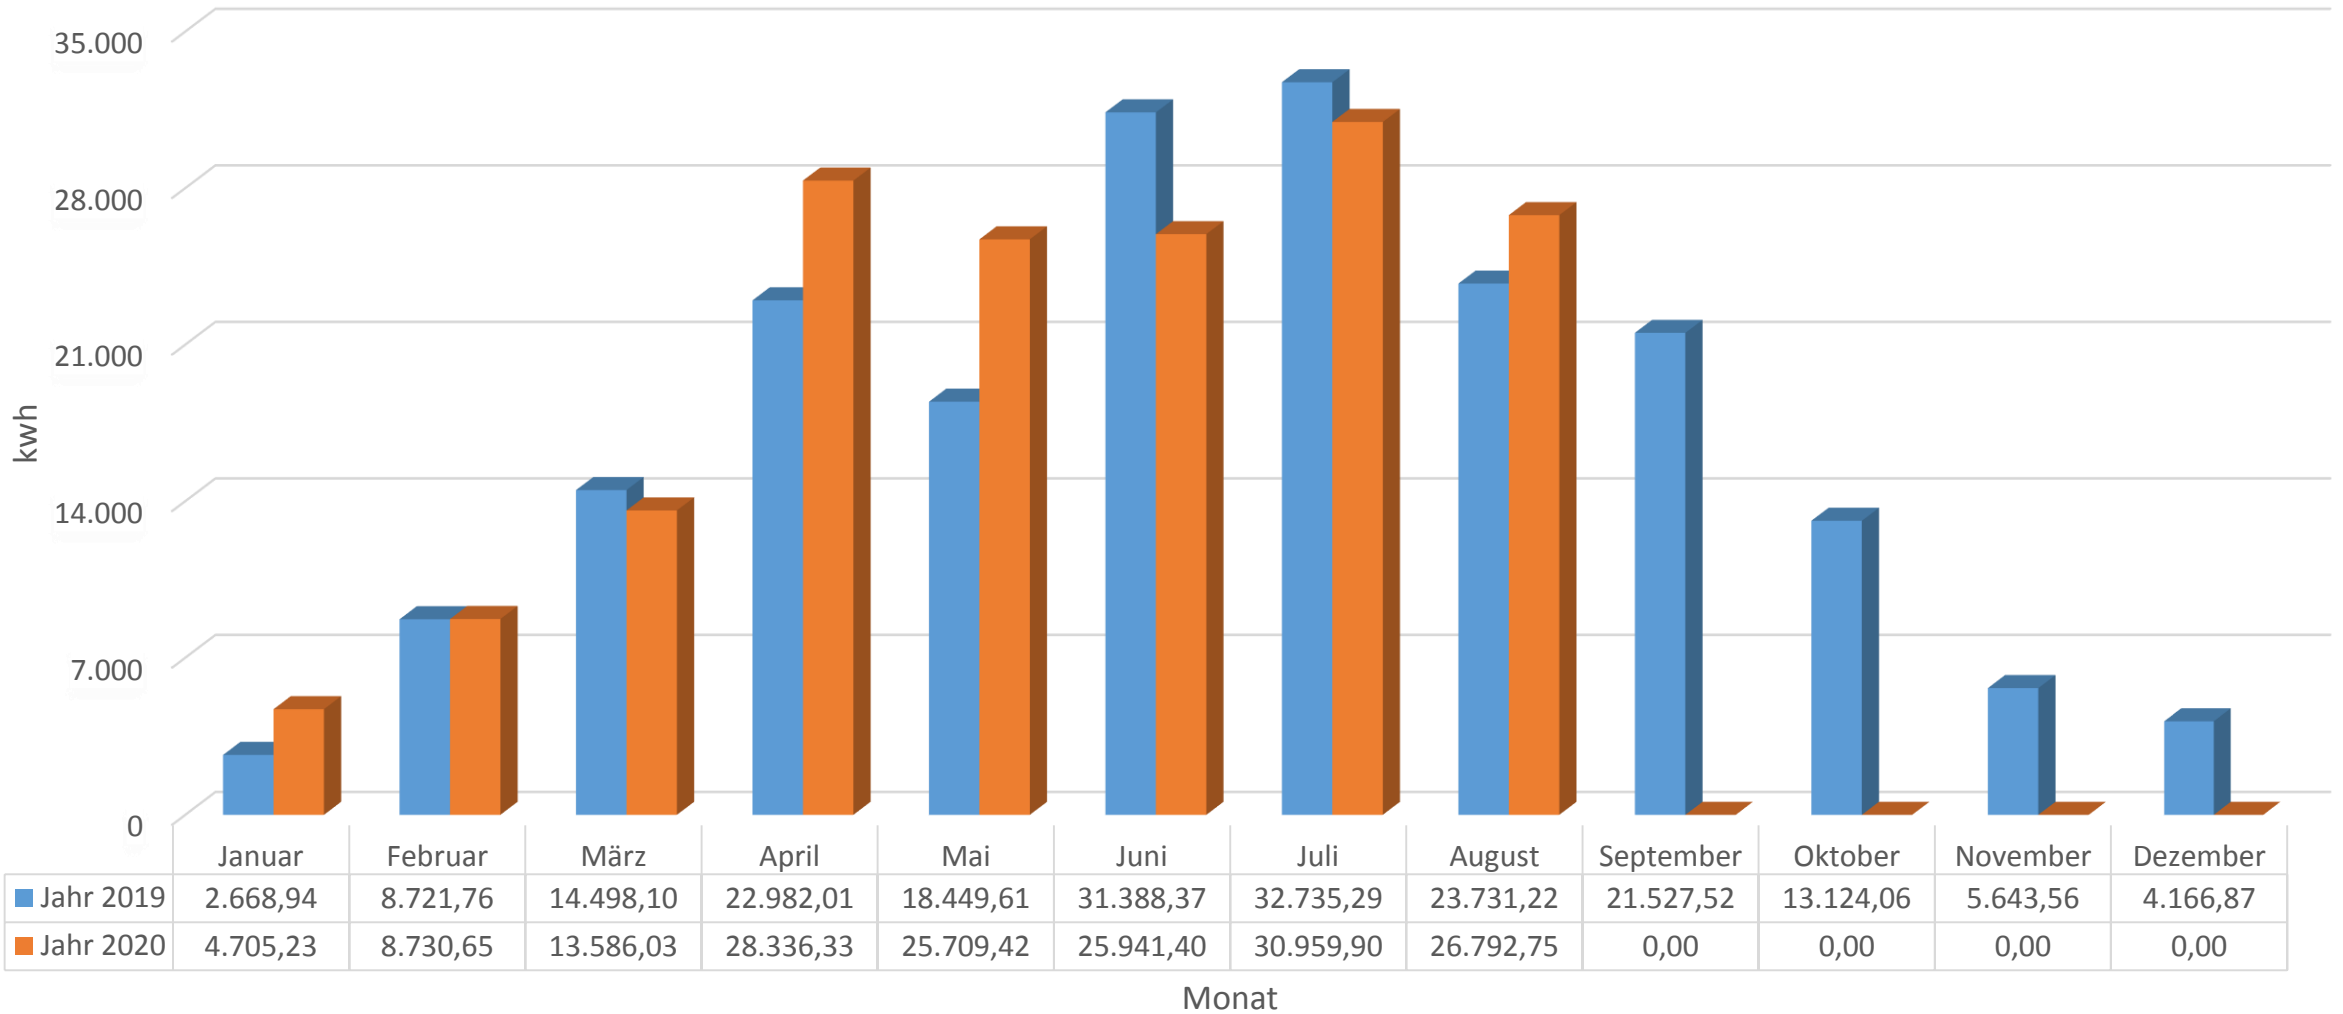

Raiffeisen-Lagerhaus Moorenweis - Jahresvergleich 2019 vs 2020

maßgeblich für den SolarBONUS ist die Produktion unserer Solaranlage des seit 2001 bestehenden Lagerhauses (Bestand 2011)

■ Jahr 2019 ■ Jahr 2020