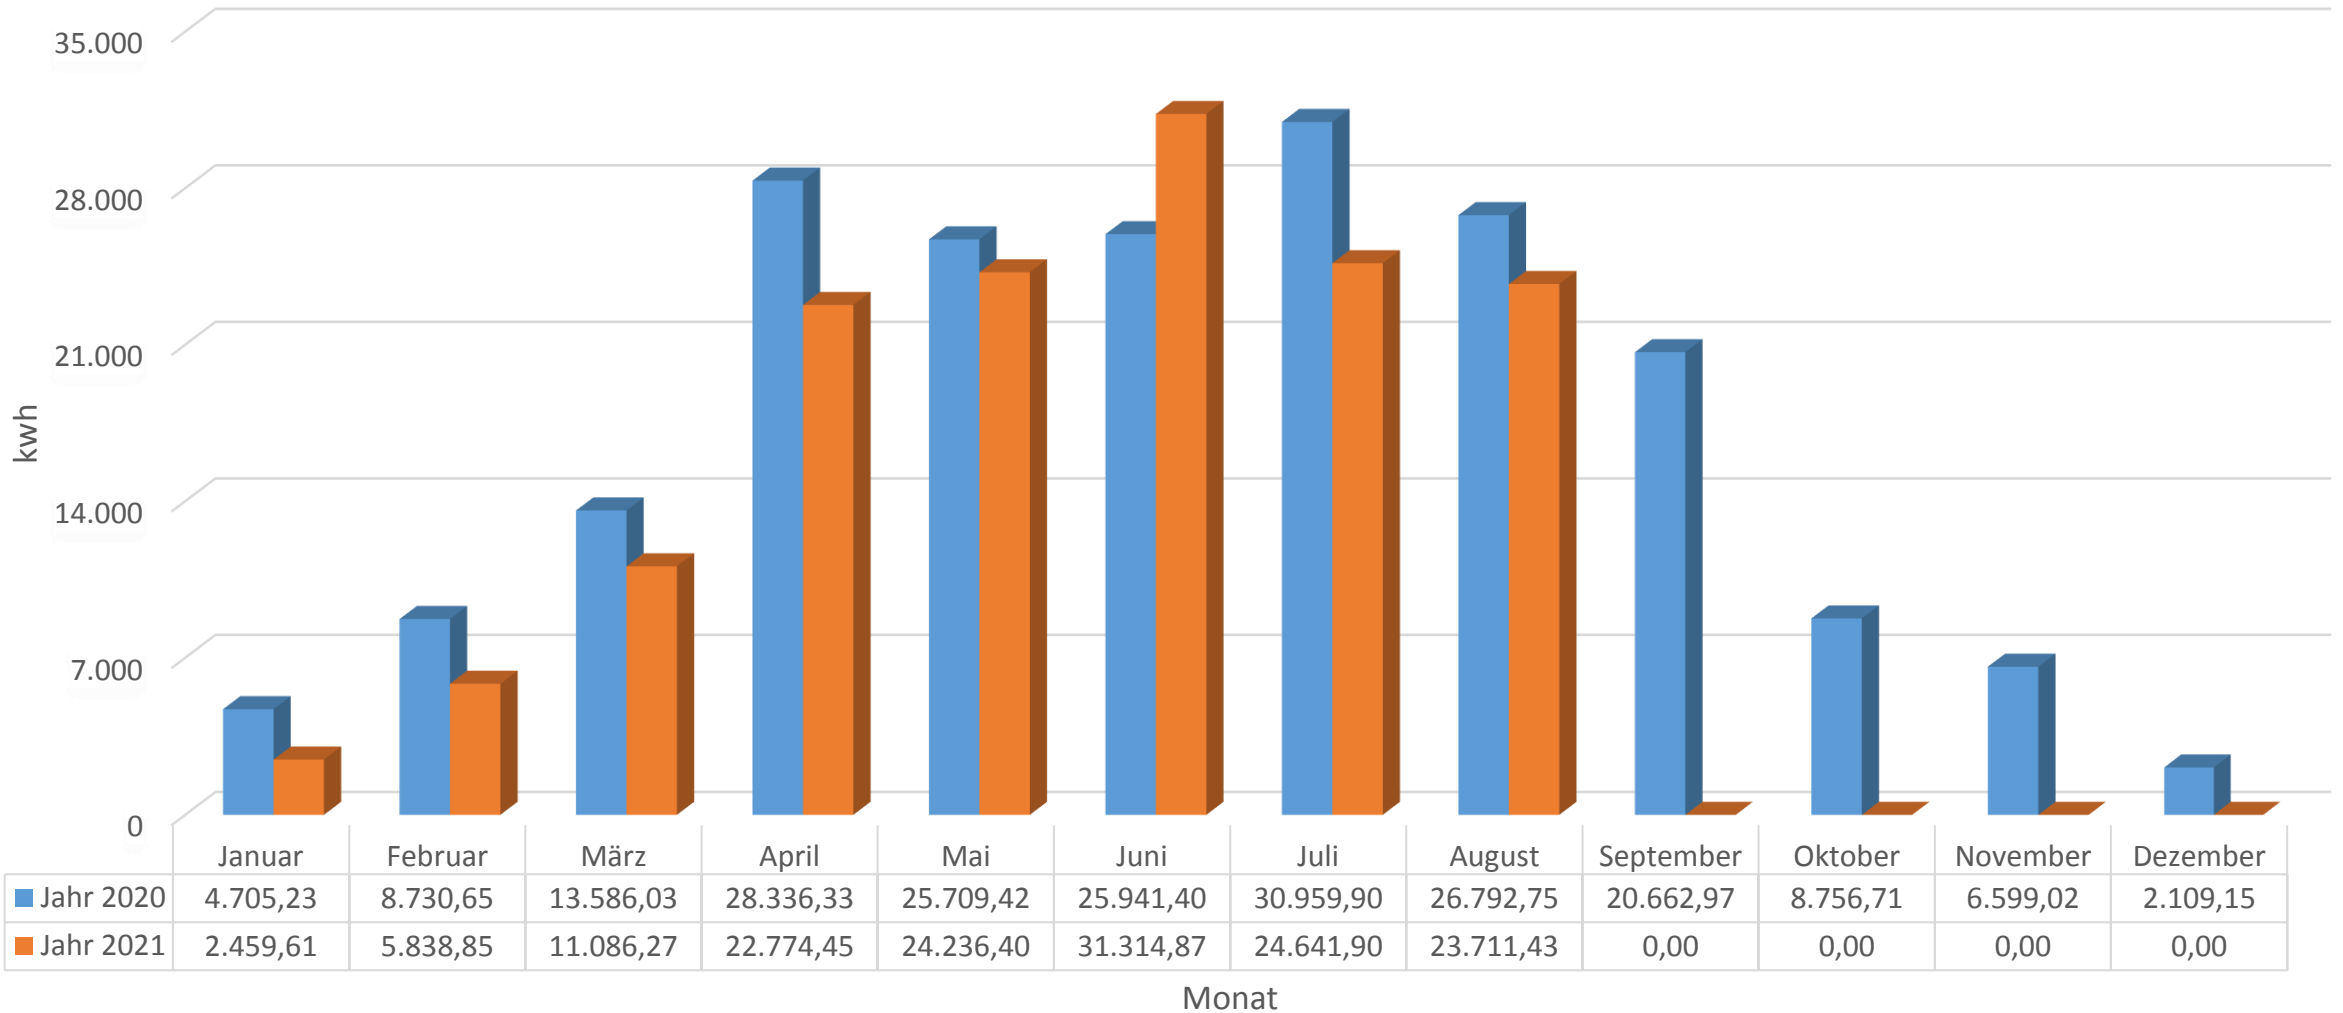

# Raiffeisen-Lagerhaus Moorenweis - Jahresvergleich 2020 vs 2021

maßgeblich für den SolarBONUS ist die Produktion unserer Solaranlage des seit 2001 bestehenden Lagerhauses (Bestand 2011)

■ Jahr 2020 ■ Jahr 2021