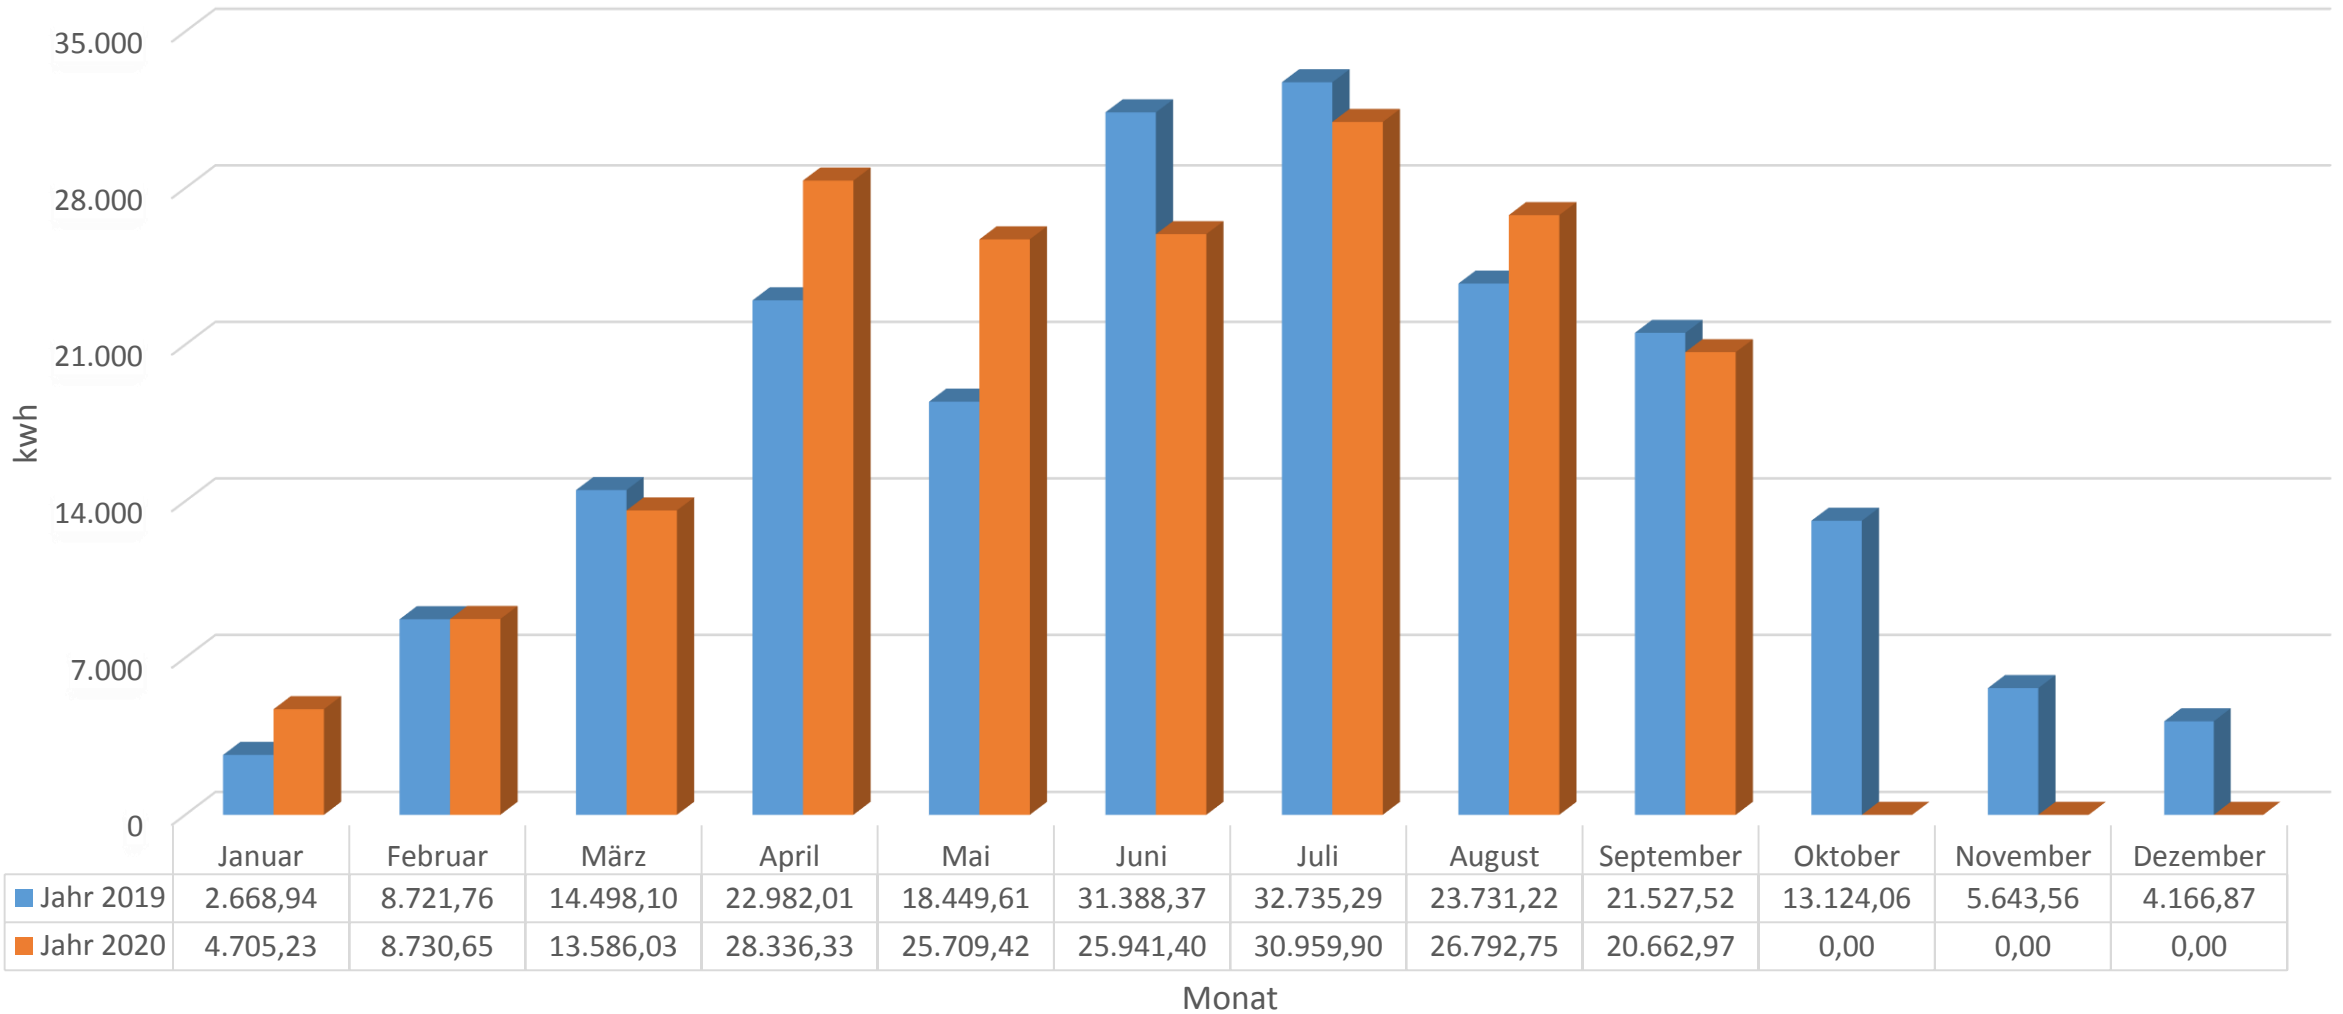

Raiffeisen-Lagerhaus Moorenweis - Jahresvergleich 2019 vs 2020

maßgeblich für den SolarBONUS ist die Produktion unserer Solaranlage des seit 2001 bestehenden Lagerhauses (Bestand 2011)

■ Jahr 2019 ■ Jahr 2020