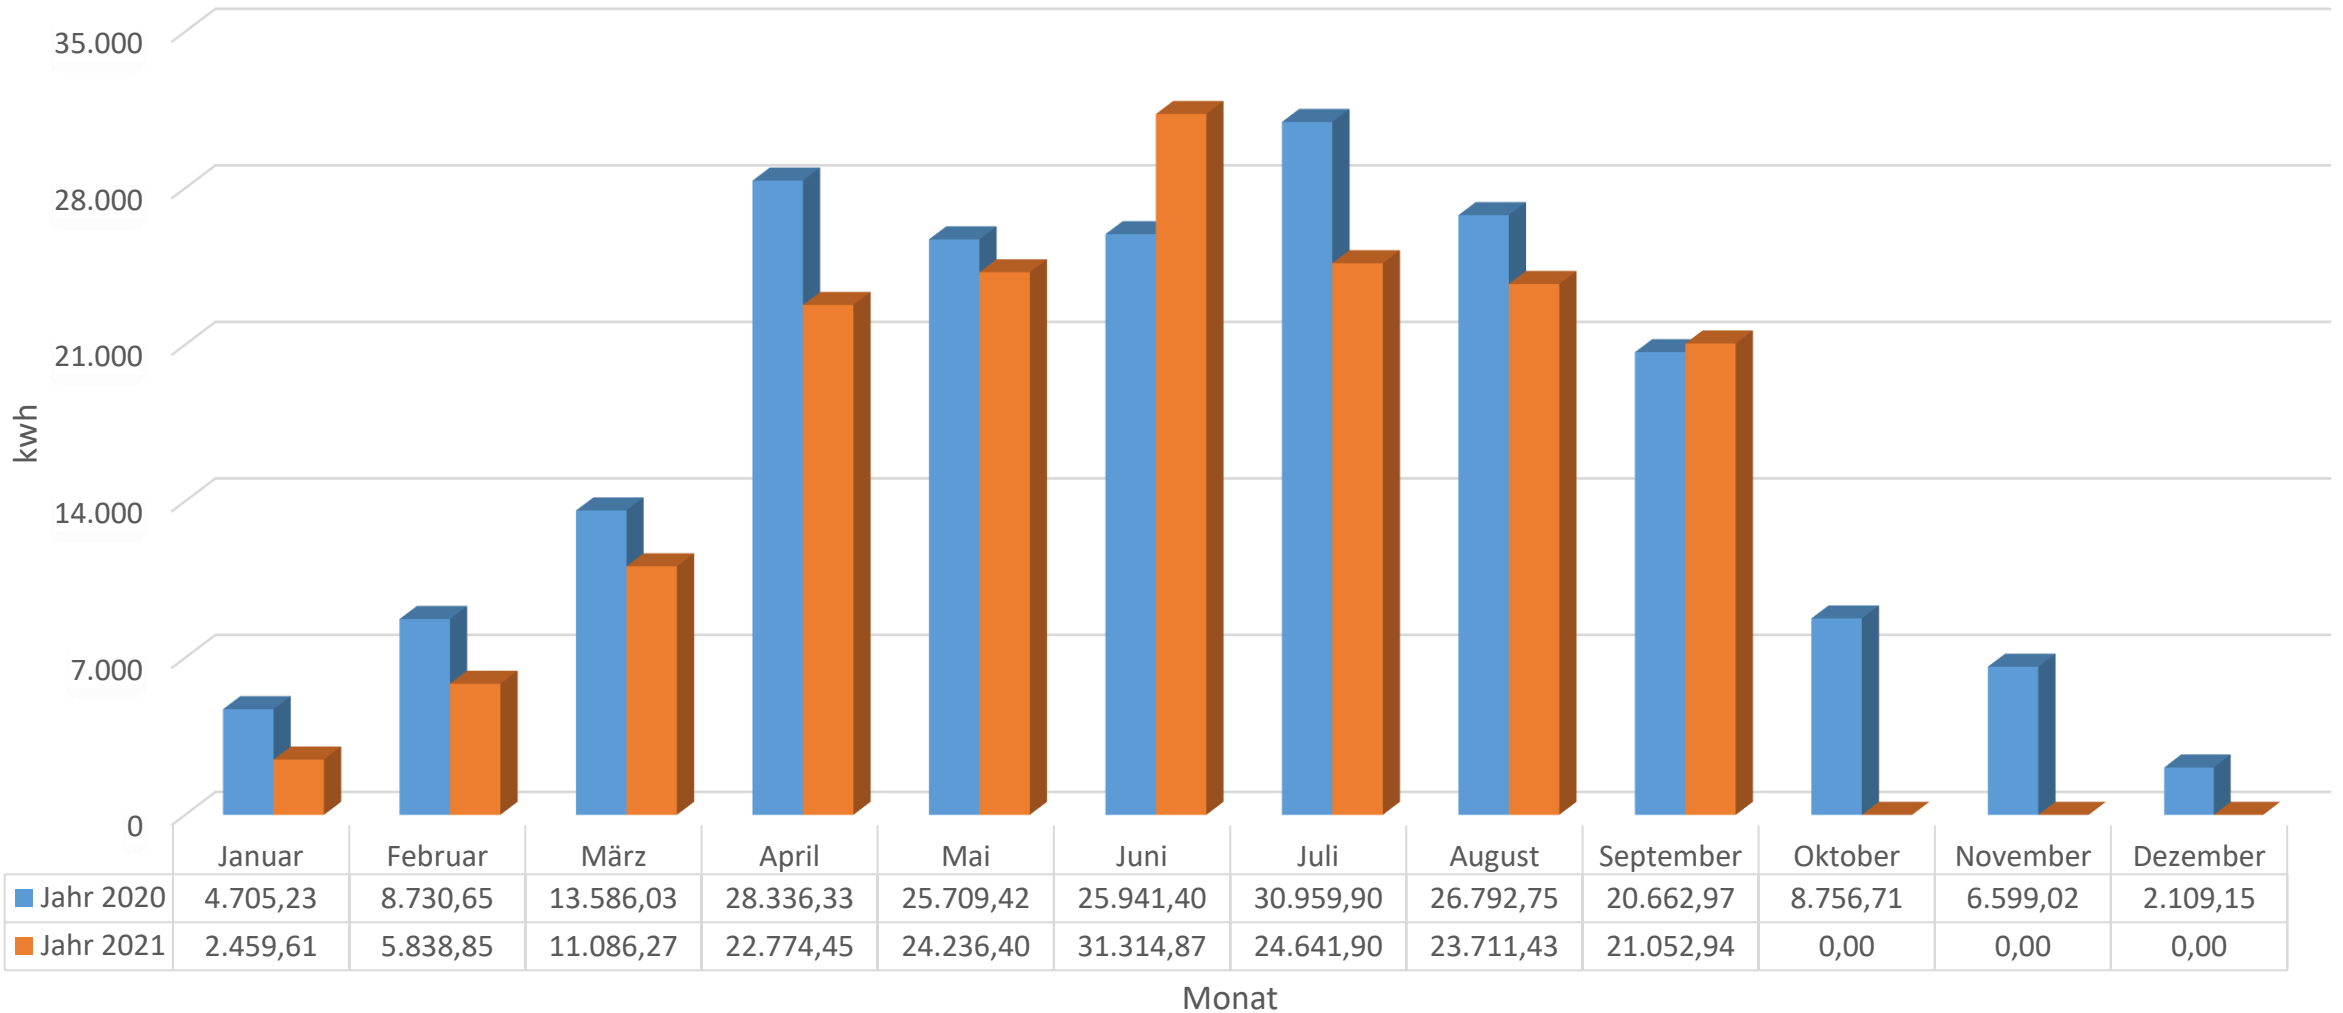

# Raiffeisen-Lagerhaus Moorenweis - Jahresvergleich 2020 vs 2021

maßgeblich für den SolarBONUS ist die Produktion unserer Solaranlage des seit 2001 bestehenden Lagerhauses (Bestand 2011)

■ Jahr 2020 ■ Jahr 2021